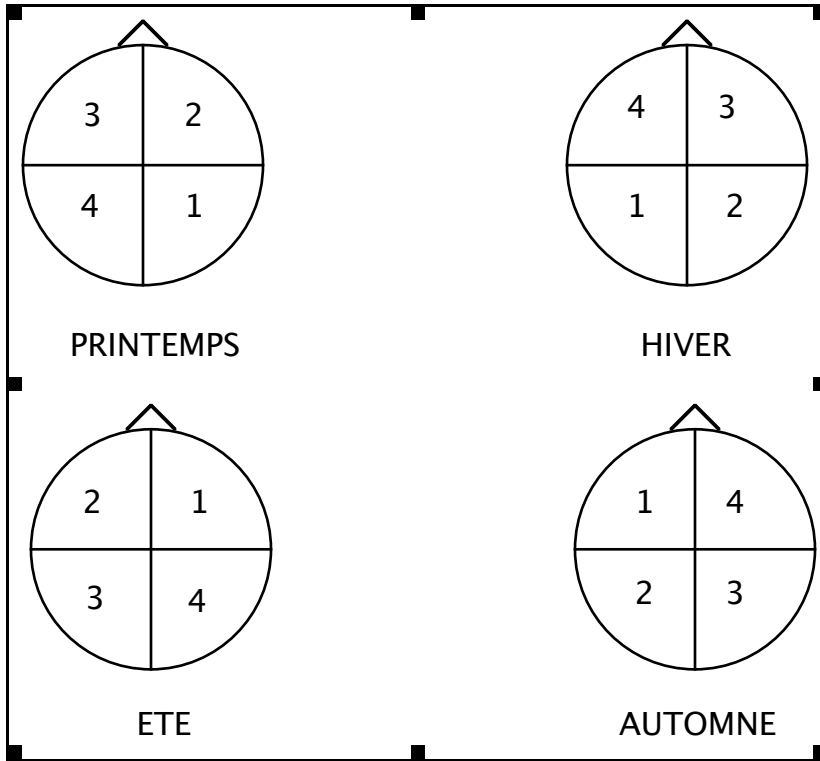

**Tableau des correspondances saisonnières entre quadrants
crâniens et nosodes homéopathiques :**

1 – PSORINUM

2 – MEDORRHINUM

3 – LUESINUM

4 – TUBERCULINUM